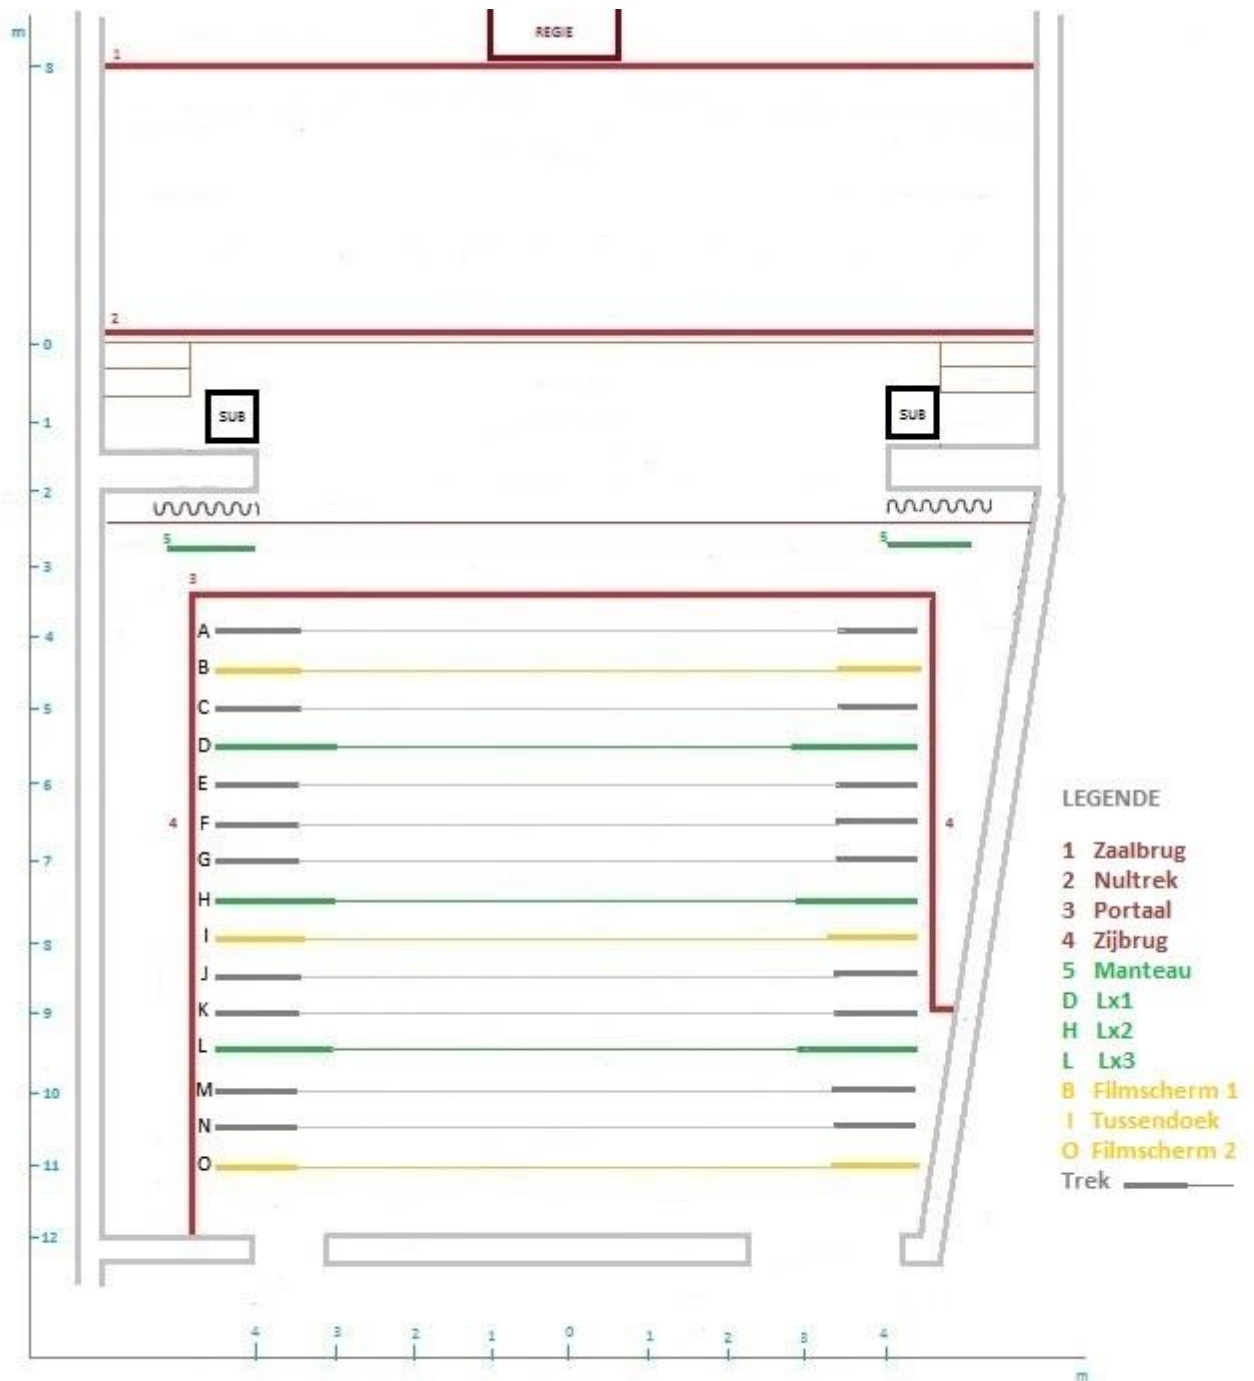

Theaterzaal "Belgica" Scenografie

*Algemeen

- Toegang publiek: Kerkstraat 24, 9200 Dendermonde
- Toegang backstage: Via Noordlaan 35, 9200 Dendermonde "Parking Kazerne" (zie plan onderaan)
- Ametingen zaal: 12x23m
- Afmetingen Balkon: 12x8m
- Afmetingen Podium: 8m tussen manteau, 12m diep tot muur.
- Functies: concerten, theater, film, lezingen, presentaties, ...
- 400 Vaste genummerde zitplaatsen, waarvan 100 op balkon
- De zaal op het gelijkvloers is voorzien van een ringleiding
- De vestiaire bevindt zich op de eerste verdieping (toegang tot balkon)
- Aantal loges: 6
- De zaal is voorzien van witte LED verlichting en/of RGB LED sfeerverlichting/zaallicht te bedienen via lichtcomputer

*Scenografie

- Zwart geschilderde eiken plankenvloer
- 3 elektrische trekken voorzien van lichtkringen 10/7/10
- 15 handtrekken, waarvan 1 voorzien van vast projectiescherm voor, 1 vast projectiescherm achter en 1 voorzien van vast zwart doek op rail
- Een vaste nultrek (truss) ter hoogte van de voorscène op 6,5m hoogte voorzien van 8 lichtkringen
- Vaste zaalbrug voorzien van 14 lichtkringen
- Vaste Portaalbrug voorzien van 12 lichtkringen
- 2 vaste zijbruggen voorzien van elk 4 lichtkringen
- 2 Manteau-torens voorzien van elk 5 lichtkringen
- Vloerkringen: jardin 3, cour 4
- 14 podiumelementen 2m x 1m, hoogtes 20,40,60,80 en 100cm
- Balletvloer
- Hoogtewerker Genie tot 7m

*Regie

- Vaste regieplaats halverwege de zaal (niet onder het balkon).
- 2x dmx
- 2x Cat5
- 32 inputs/8 sends
- Intercom

*Elektrische voorzieningen

- 1x125A 400V Licht
- 1x63A 400V geluid
- 1x32A 400V geluid
- 1x16A 400V geluid
- 4x20A 400V geluid (voor huisversterkers)

*Grondplan

Theaterzaal "Belgica" Geluid

*FOH

-Line Array	d&b Q1	2x4
-Infill	d&b Q10	2x
-Center	d&b Qi10	1x
-Sub	d&b Y-series	4x
-Delay	d&b E3	
-Amp	d&b Epac	2x1ch
	d&b D12	1x2ch
	d&b D6	4x2ch

*Regie

De theaterzaal beschikt over een vaste regiebak (niet onder balkon)