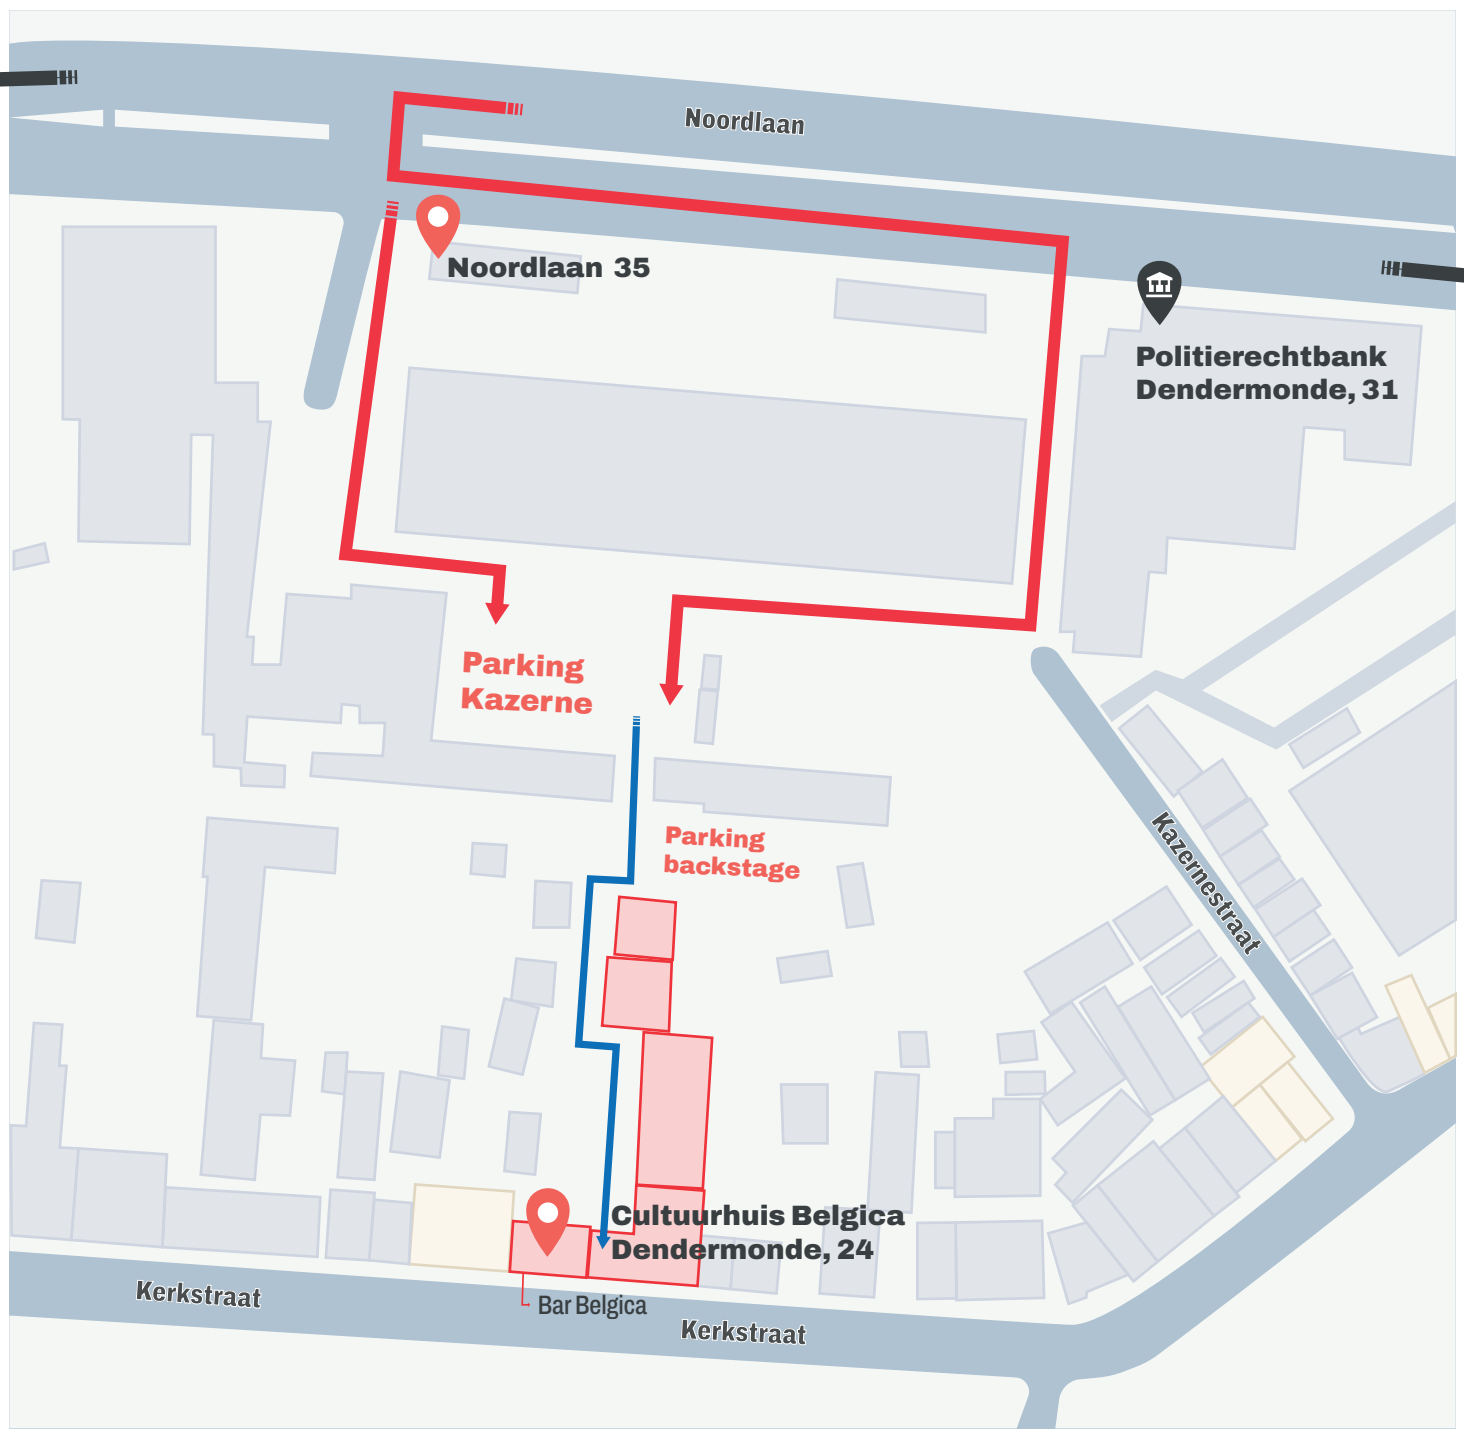

Aalst

Noordlaan

Noordlaan 35

Politierechtbank
Dendermonde, 31

Lokeren

Parking
Kazerne

Parking
backstage

Kazernestraat

Cultuurhuis Belgica
Dendermonde, 24

Bar Belgica

Kerkstraat

Kerkstraat