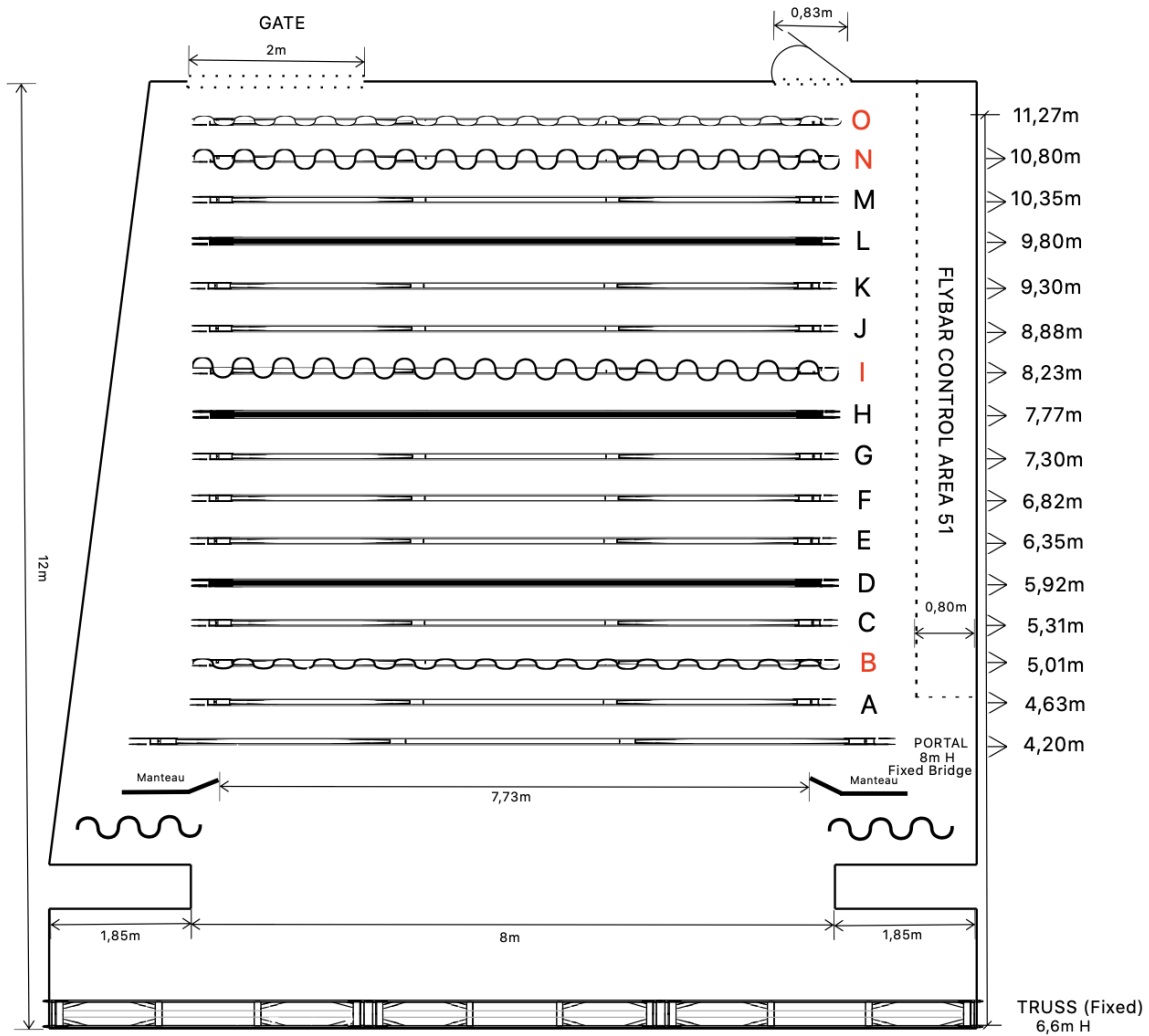

CC Belgica Stageplan

- D: Electric 10 dimmers
- H: Electric 8 dimmers
- L: Electric 10 dimmers
- Manteau: Each 5 dimmers
- Portal bridge: 20 dimmers
- Fixed truss pre scene 8 dimmers
- Front bridge 14 dimmers
- Floor 8 dimmers

- B: Fixed filmscreen
- I: Fixed background curtain 1
- N: Fixed background curtain 2
- O: Fixed white background

ALL FLYBARS MAX 250KG