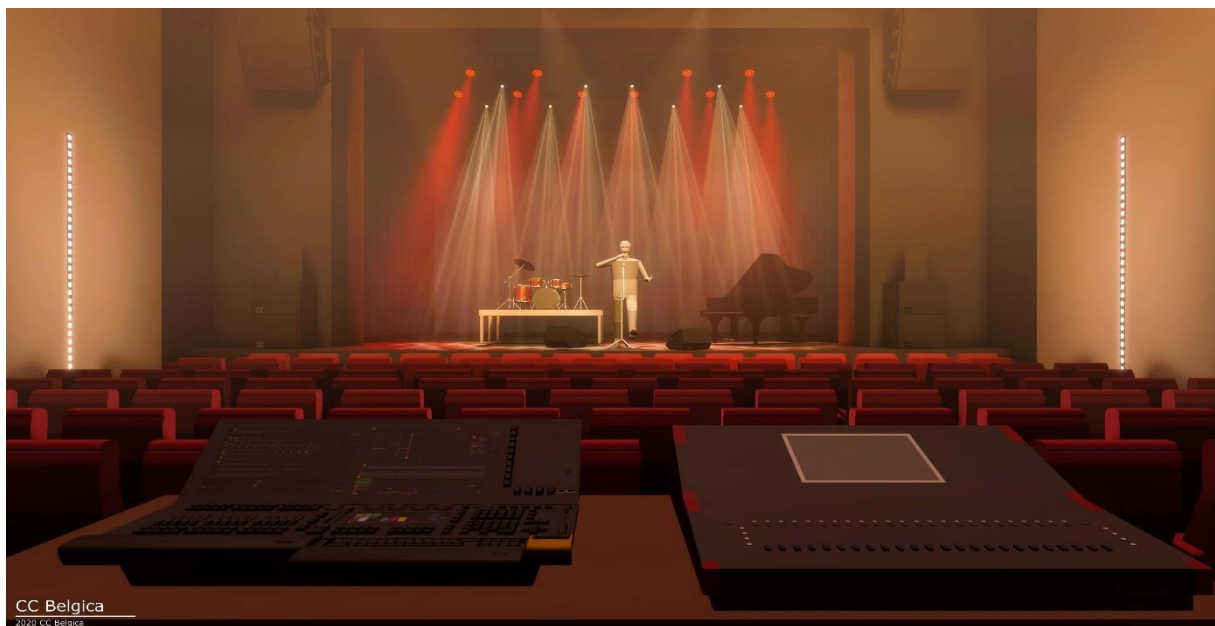

De zaal:

De zaal is geschikt voor theater, concerten, cinema, lezingen,

Afmeting zaal: 12m x 23m

Afmeting balkon: 12m x 8m

Zetels: 300 genummerde zetels op gelijkvloers, 100 genummerde zetels op het balkon

Belgica Theater

technische fiche

De regie:

De zaal is voorzien van een vaste regiebak op 2/3 van het podium, niet onder het balkon.

Afmeting: 3m x 1,8m

DMX: 1 DMX lijn en Artnet met 4 universes.

Data: 2x Cat5 (2 naar stage right/Jardin)

Belgica Theater

technische fiche

Het podium:

- Vloer: Zwarte platen. Het is verboden om te schroeven in deze platen
- Brandscherm: Het plaatsen van vaste decorstukken onder het brandscherm is niet toegelaten.
- Theater toren:
- Hoogte 14m. riggingpunten zijn ter plaatse te bekijken.
 - 3 elektrische lichttrekken 10/8/10 kringen 16A CEE 2,5Kw
Max belasting 250kg en 80kg punt last
 - 15 manuele trekken max belasting 250kg en 80kg punt last
 - 1 vaste portaalbrug hoogte 8m voorzien van 12 kringen 16A CEE 2,5Kw en 1 kring 5Kw
 - 2 vaste zijbruggen hoogte 8m voorzien van 4 kringen 16A CEE 2,5Kw
 - 2 manteau's voorzien van 5 kringen 16A CEE 2,5Kw
 - 1 vaste truss ter hoogte van de voorscène hoogte 6,6m voorzien van 8 kringen 16A CEE 2,5Kw
De vaste truss is **NIET** geschikt voor rigging. Max 8 spots
 - 1 zaalbrug met 12 kringen 16A CEE 2,5Kw en 2 kringen 5Kw
 - 1 **vast** projectiescherm op trek (B)
 - 1 **vast** projectiescherm op trek (O)
 - 1 **vaste** tussendoek op rails (I)